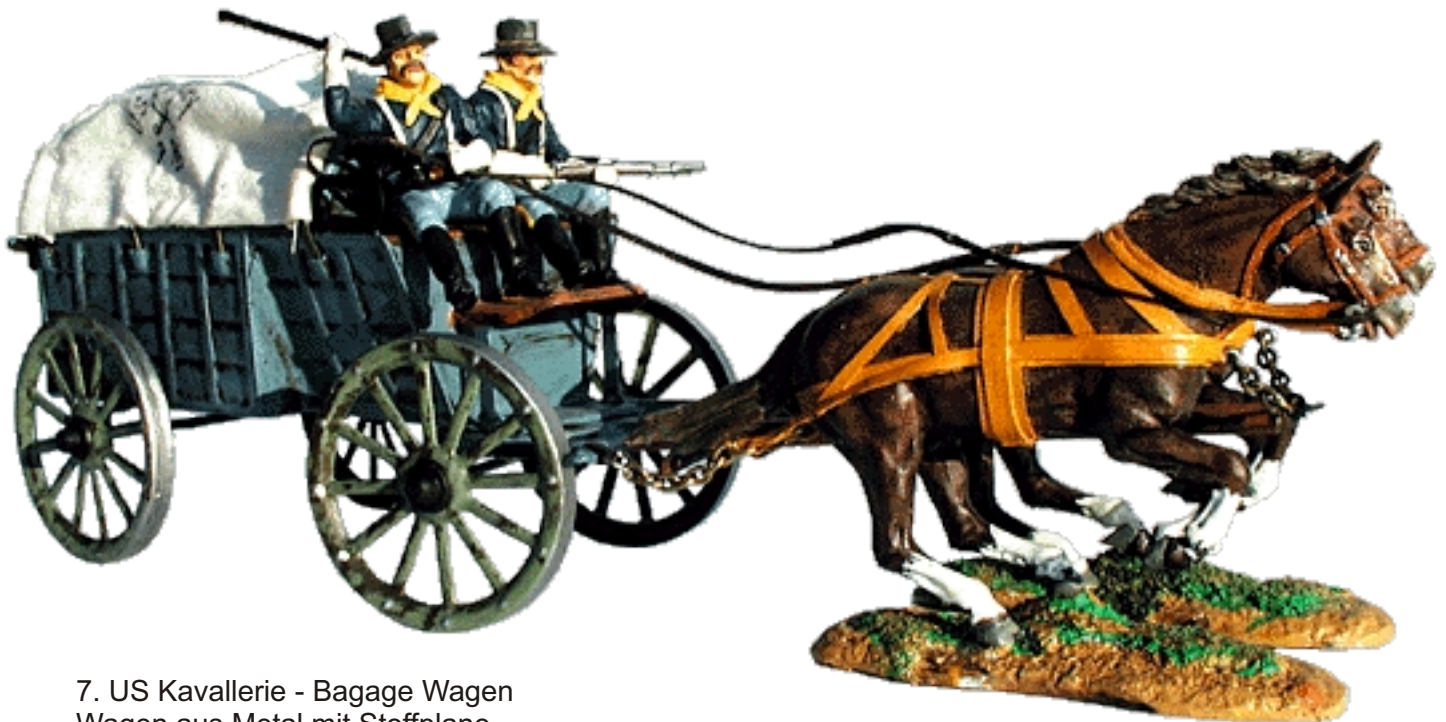

Wilder Westen · 7. US Kavallerie

Figurengröße = 7 cm / 1:24

A - UK 1
B - UK 1
C - UK 1

A - UK 2
B - UK 2
C - UK 2

7. US Kavallerie - Bagage Wagen
Wagen aus Metal mit Stoffplane
A - UK 3

A - UK 4
B - UK 4
C - UK 4